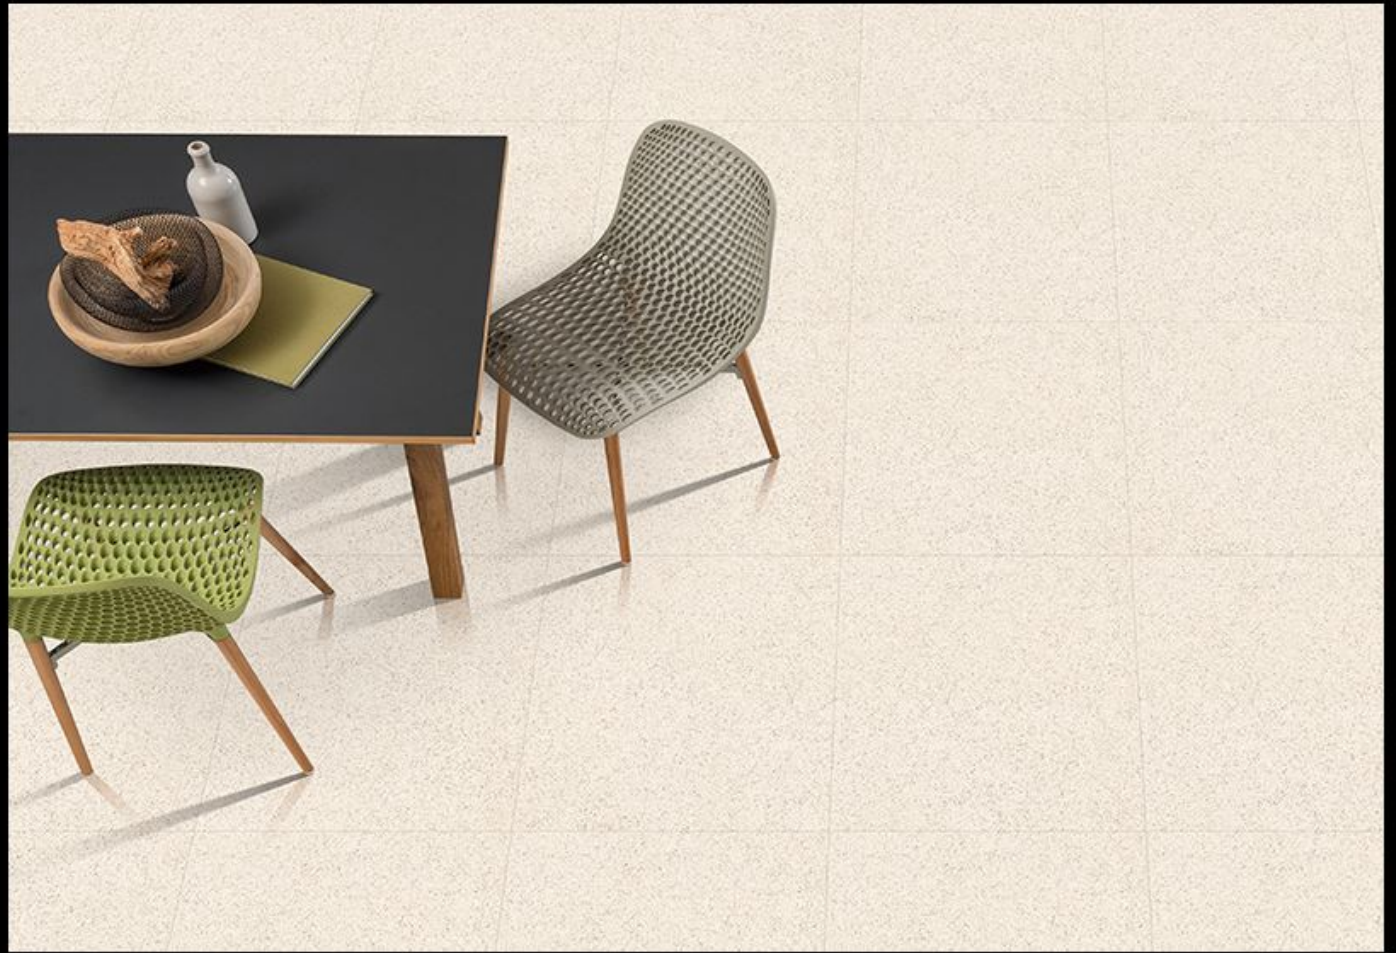

GLOSSY PGVT (D),GLOSSY PGVT (E)

PLAZO WHITE (G)

600x600

GLOSSY PGVT (D)

RIO CHIPS IVORY (G)

600x600

GLOSSY PGVT (D)

Random : 3